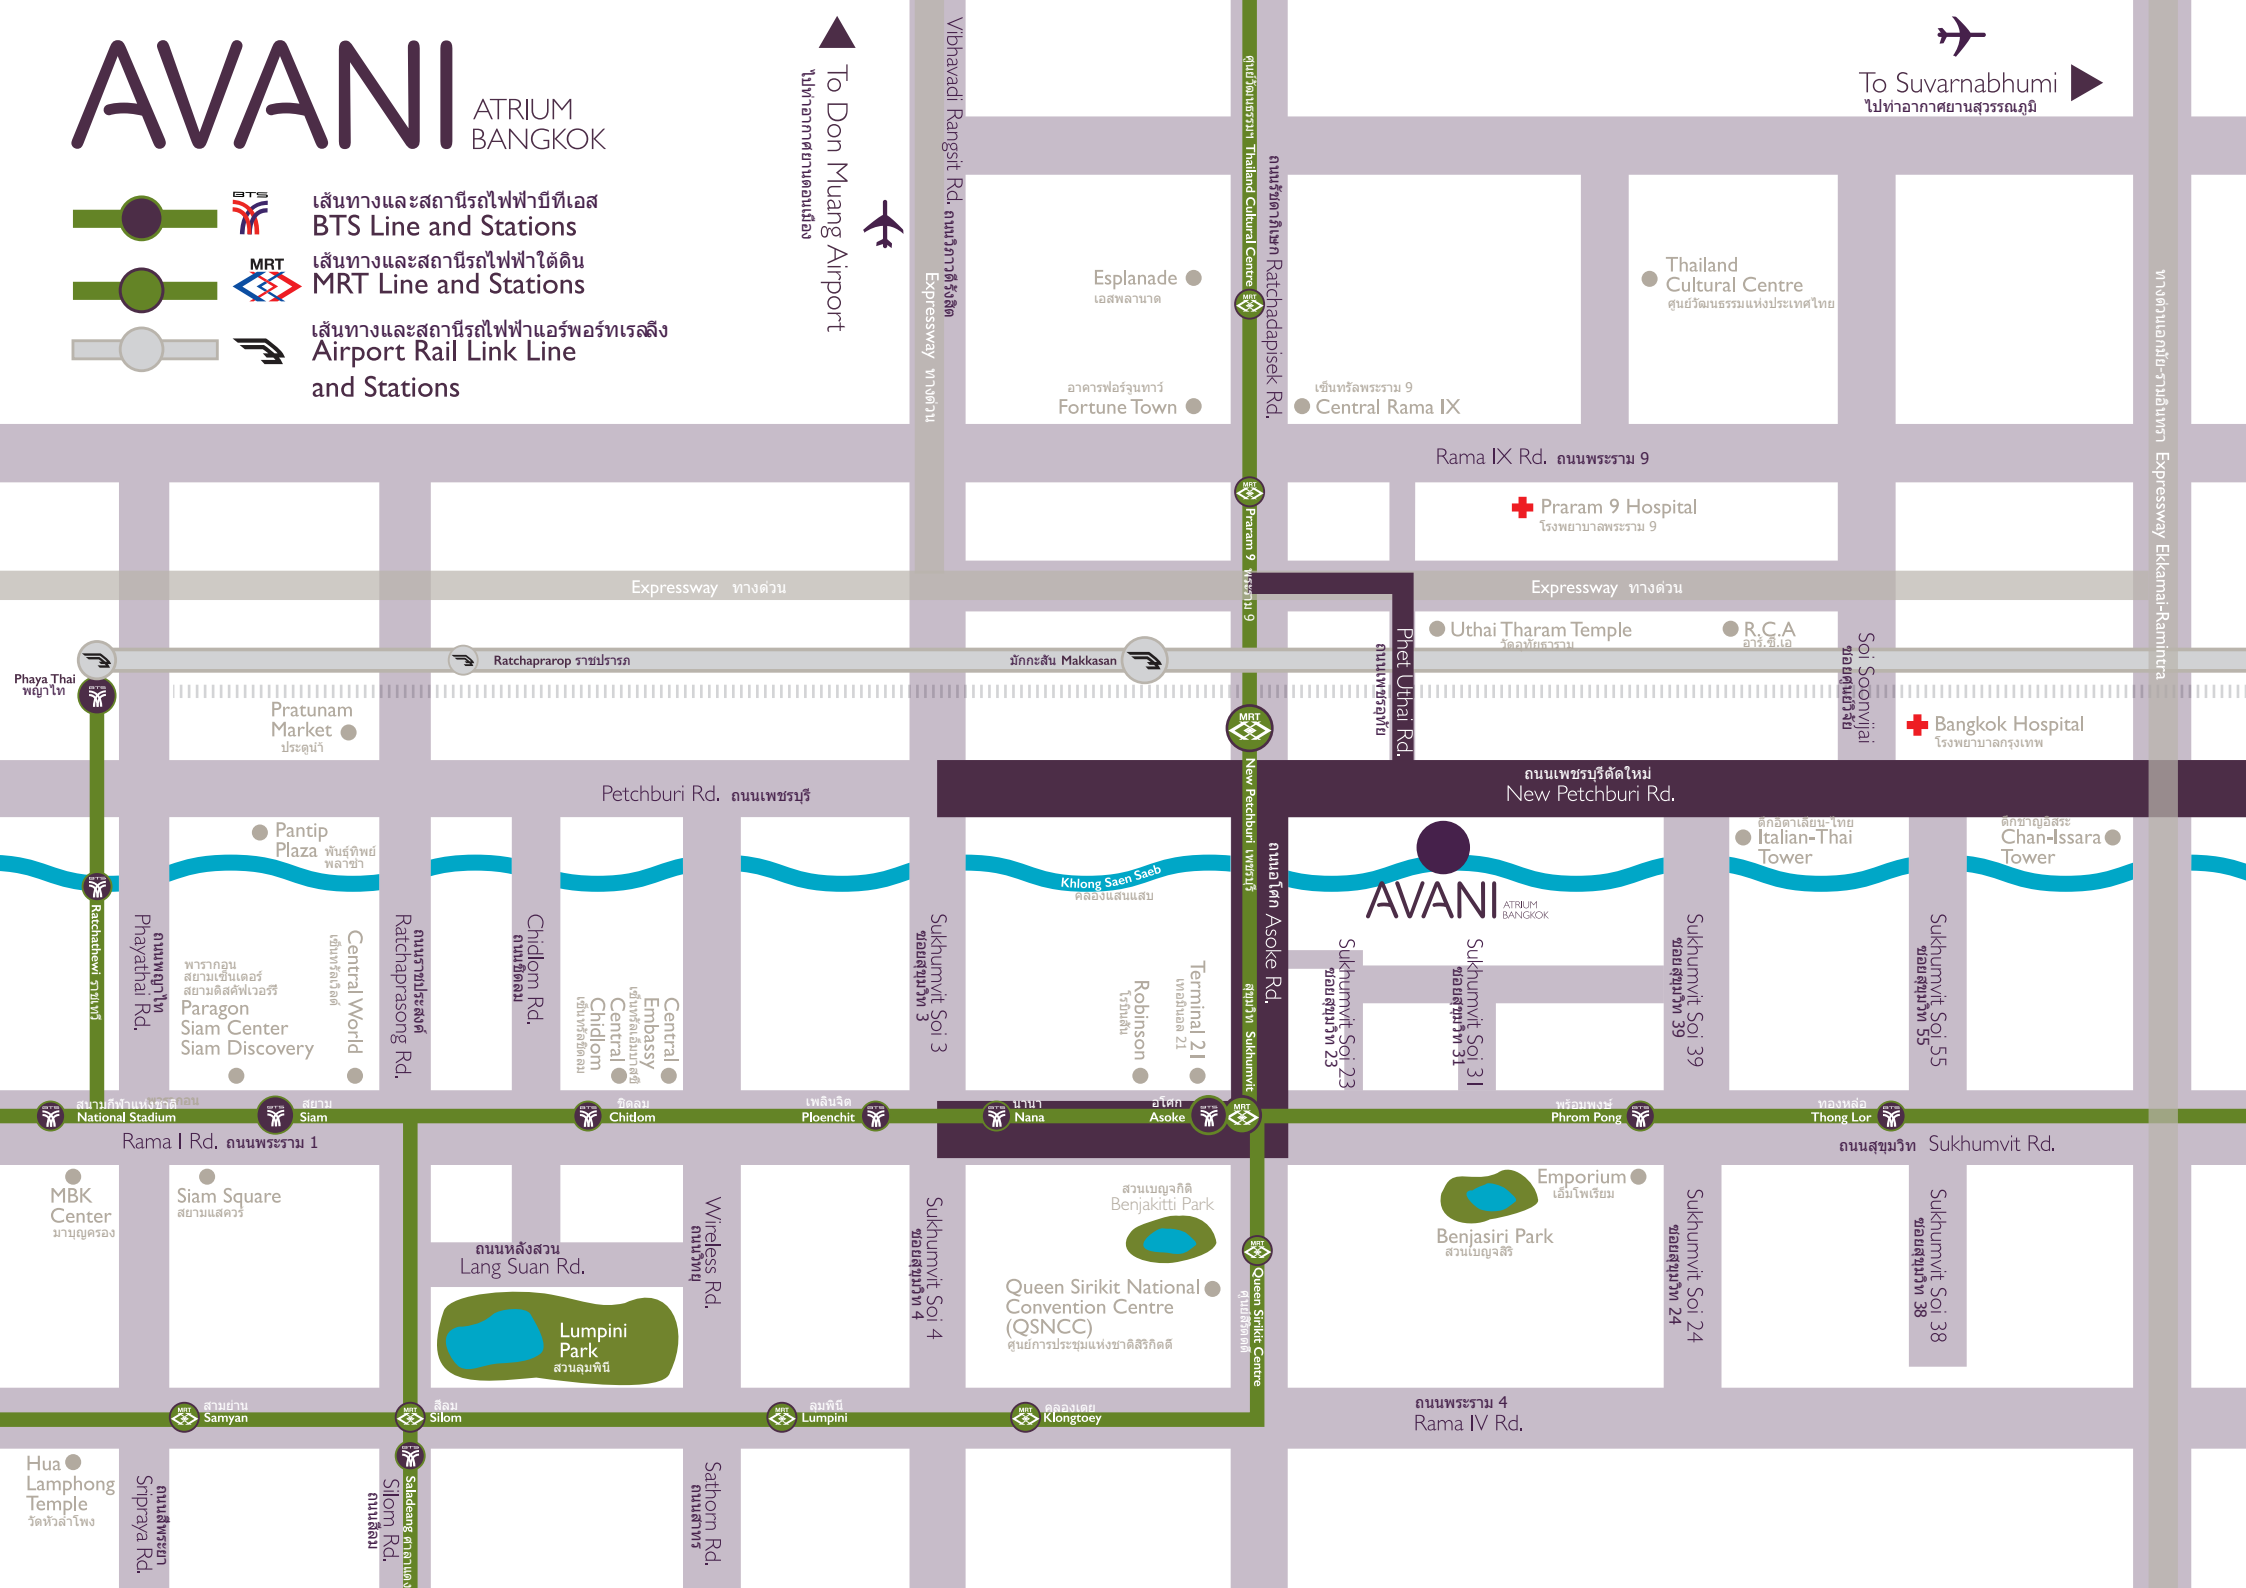

AVANI ATRIUM BANGKOK

- **เส้นทางและสถานีรถไฟฟ้าบีทีเอส**
  BTS Line and Stations
- **เส้นทางและสถานีรถไฟฟ้าใต้ดิน**
  MRT Line and Stations
- **เส้นทางและสถานีรถไฟฟ้ามหานคร**
  Airport Rail Link Line and Stations

To Suvarnabhumi
ไปท่าอากาศยานสุวรรณภูมิ

To Don Muang Airport
ไปท่าอากาศยานดอนเมือง

Esplanade
เอสพลานาด

อาคารฟอร์จูนทาวน์
Fortune Town

Thailand Cultural Centre
ศูนย์วัฒนธรรมแห่งประเทศไทย

Rama IX Rd. ถนนพระราม 9

Praram 9 Hospital
โรงพยาบาลพระราม 9

Uthai Tharam Temple
วัดอุทัยธาราม

R.C.A
อาร์.ซี.เอ

Bangkok Hospital
โรงพยาบาลกรุงเทพ

Petchburi Rd. ถนนเพชรบุรี

AVANI ATRIUM BANGKOK

ถนนเพชรบุรีตัดใหม่
New Petchburi Rd.

Italian-Thai Tower

ตึกชาเปลอร์
Chan-Issara Tower

Sukhumvit Soi 3
ซอยสุขุมวิท 3

Terminal 21
เทอร์มินัล 21

Robinson
โรบินสัน

Sukhumvit Soi 23
ซอยสุขุมวิท 23

Sukhumvit Soi 31
ซอยสุขุมวิท 31

Sukhumvit Soi 39
ซอยสุขุมวิท 39

Sukhumvit Soi 55
ซอยสุขุมวิท 55

Rama I Rd. ถนนพระราม 1

MBK Center
มาบุญครอง

Siam Square
สยามสแควร์

สวนหลวงสวน
Lang Suan Rd.
Lumpini Park
สวนลุมพินี

Sukhumvit Soi 4
ซอยสุขุมวิท 4

Queen Sirikit National Convention Centre (QSNCC)
ศูนย์การประชุมแห่งชาติสิริกิติ์

สวนเบญจกิติ
Benjakitti Park

Emporium
เอ็มโพเรียม

Benjasiri Park
สวนเบญจสิริ

Sukhumvit Soi 24
ซอยสุขุมวิท 24

Sukhumvit Soi 38
ซอยสุขุมวิท 38

Rama IV Rd.
ถนนพระราม 4

Hua Lamphong Temple
วัดหัวลำโพง

Sripaya Rd.
ถนนสุริยา

Silom Rd.
ถนนสีลม

Sathorn Rd.
ถนนสาทร

Lumpini
ลุมพินี

Klongtoey
คลองเตย

ทางด่วนเอกมัย-รามอินทรา
Expressway Ekkamai-Ramintra