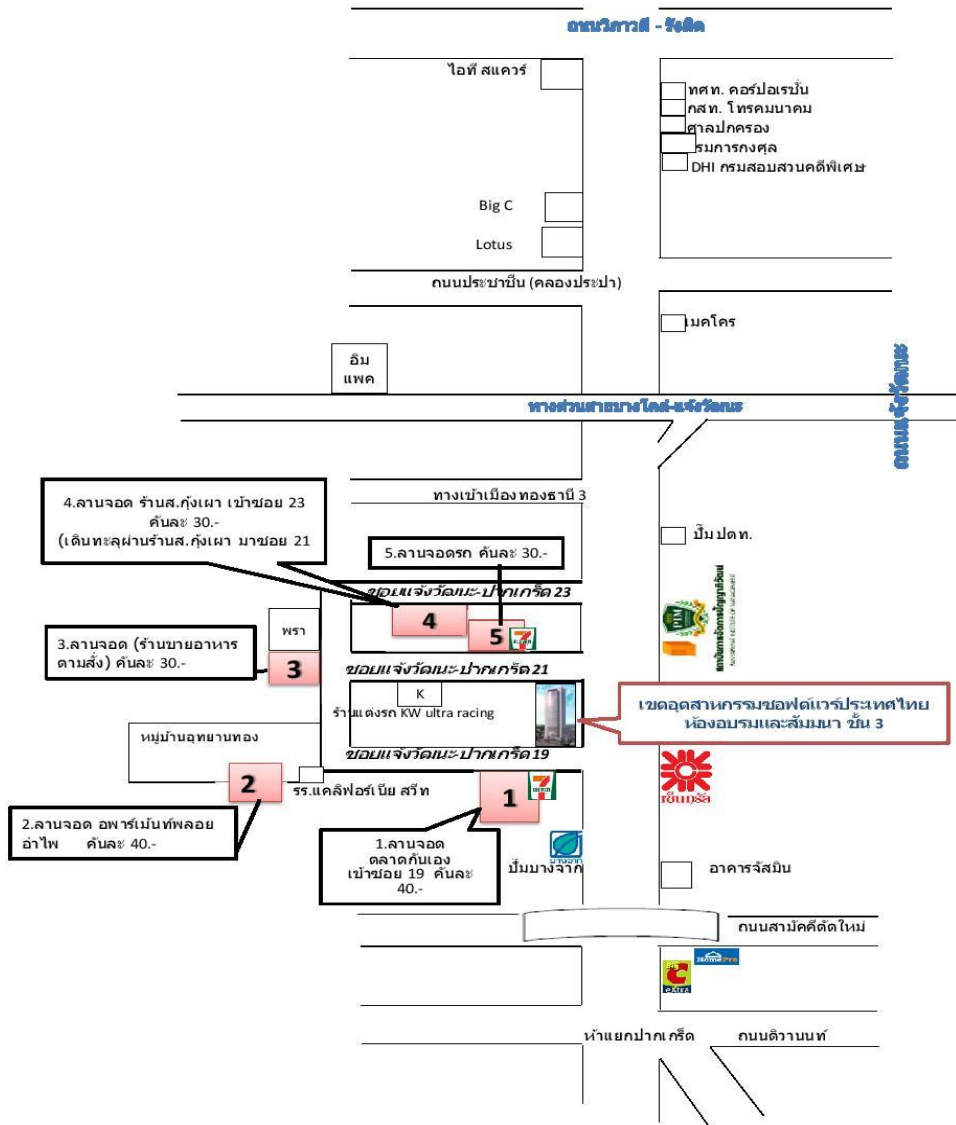

แผนที่สถานที่จัดงานสัมมนาเชิงปฏิบัติการ

“เทคนิคการเชื่อมโยงข้อมูลภาครัฐ” โครงการพัฒนาระบบสารสนเทศเพื่อเริ่มต้นธุรกิจ

ในวันอังคารที่ ๑๒ มกราคม ๒๕๕๙ เวลา ๐๘.๓๐ - ๑๖.๐๐ น.

ณ ห้อง ๓๐๔ ชั้น ๓ เขตอุตสาหกรรมซอฟต์แวร์ประเทศไทย ถนนแจ้งวัฒนะ จังหวัดนนทบุรี

แผนที่ เขตอุตสาหกรรมซอฟต์แวร์ประเทศไทย
Software Park Thailand

รถประจำทางที่ผ่าน อาคารเขตอุตสาหกรรมซอฟต์แวร์

รถประจำทางสาย 52, 150, 166, 356 รถประจำทางปรับอากาศสาย 166

รถตู้สาธารณะที่วิ่งผ่าน - จากอนุสาวรีย์ฯ, จากกรมอินทรา-มินบุรี, จากฟิวเจอร์พาร์ครังสิต, ม.รามคำแหง(1)