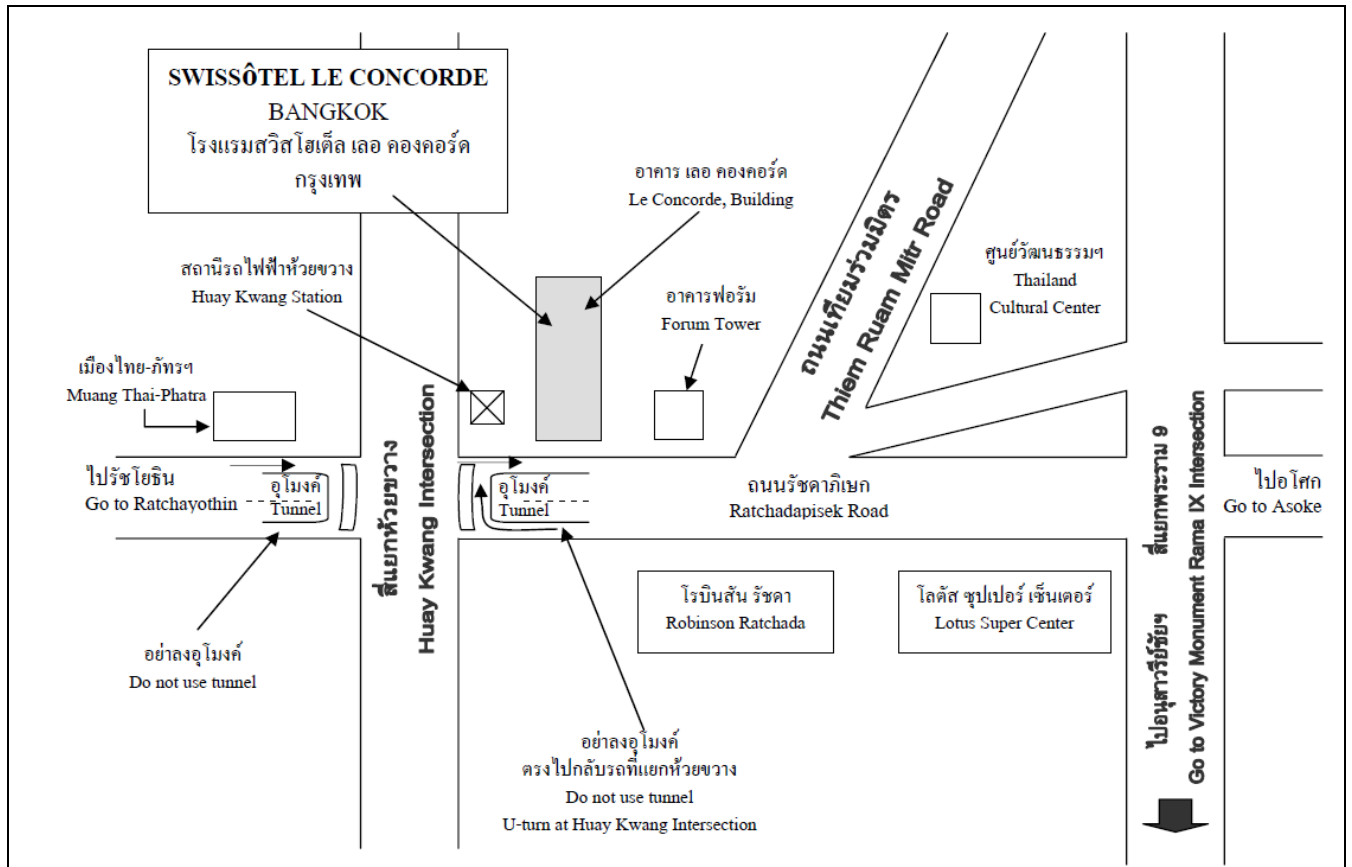

แผนที่ โรงแรมสวิสโซเทล เลอ คองคอร์ด กรุงเทพฯ

ที่ตั้ง

204 ถ.รัชดาภิเษก เขตห้วยขวาง กรุงเทพฯ 10320

โทรศัพท์ 02-694-2222

การเดินทาง

- รถไฟฟ้าใต้ดิน MRT สถานีห้วยขวาง ทางออกที่ 2 (ห่างจากสถานีรถไฟฟ้าใต้ดินประมาณ 50 เมตร)
- รถโดยสารประจำทางสาย 54, 73, 73ก, 136, 137, 179, 185, 206, 514, 517, 36ก, 122, 528, 529
- สามารถจอดรถได้ที่ชั้นจอดรถของโรงแรม