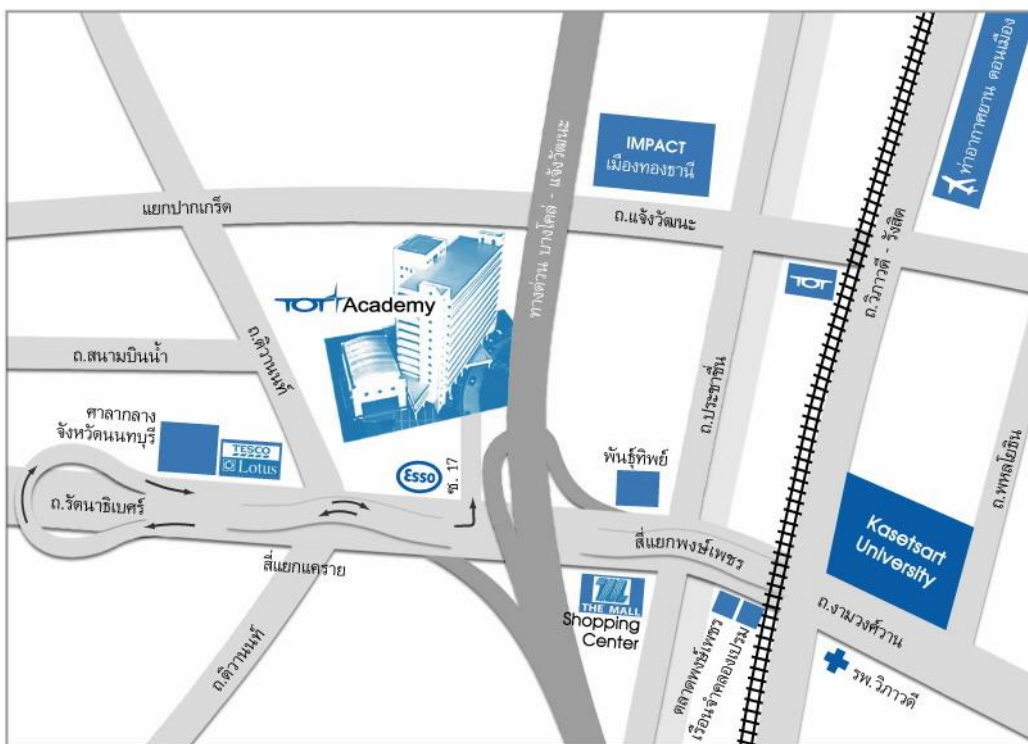

แผนที่การเดินทาง

สายรถประจำทาง	เส้นทางเดินรถ
134	บัวทองเคหะ จากไทรน้อย-หมอชิต2
177	ตลาดบางบัวทอง- อนุเสาวรีย์
528	ไทรน้อย - เดอะมอลล์
63	ทำนุ้านนนท์ - อนุเสาวรีย์
69	ทำอิฐ - อนุเสาวรีย์
191	สนามบินน้ำ - เคหะคลองจั่น
114	ตลาด อดก. - แยกอำเภอลำลูกกา
103, 104	สถานีขนส่งผู้โดยสารสายเหนือ - ทำน้ำปากเกร็ด
รถตู้ประจำทาง : เดอะมอลล์ งามฯ - ทำน้ำปากเกร็ด , เดอะมอลล์ งามฯ - บางบัวทอง 4 , บางบัวทอง - จิตต์จักร	