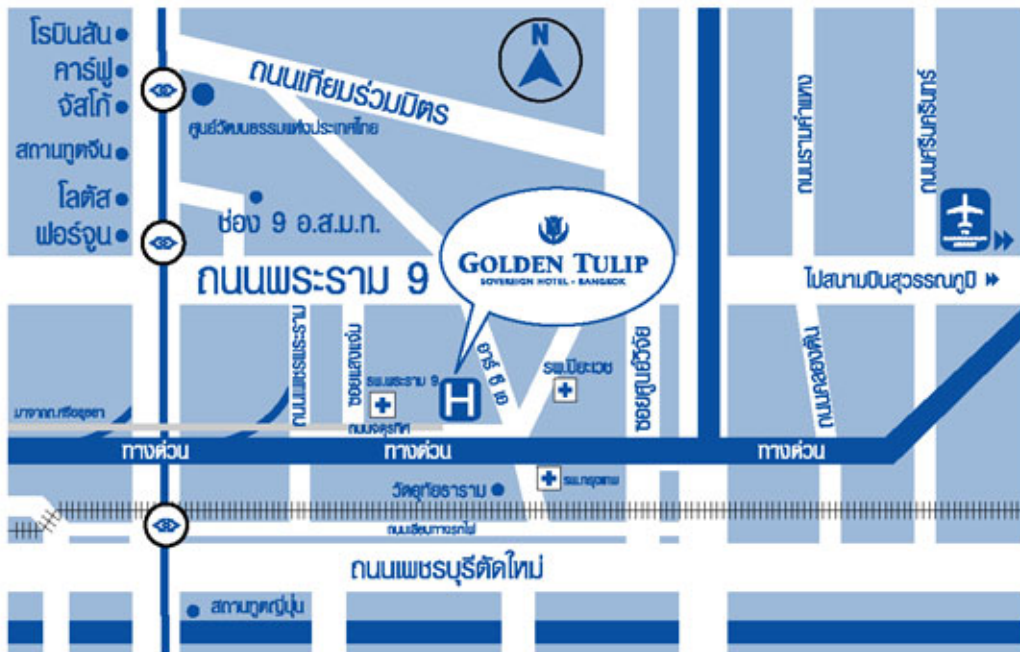

แผนที่สถานที่จัดการประชุมเชิงปฏิบัติการ  
เรื่อง “การระดมความคิดเพื่อกำหนดทิศทางแผนกลยุทธ์ของ สรอ.”  
วันพุธที่ ๒๓ กรกฎาคม ๒๕๕๗ เวลา ๑๑.๔๕ – ๑๖.๓๐ น.  
ณ ห้องปารีสชาต ชั้น ๓ โรงแรมโกลเด้น ทิวลิป ซอฟเฟอริน พระราม ๙ กรุงเทพฯ

ติดกับ โรงพยาบาลพระราม๙ ใกล้กับ RCA

โรงแรมโกลเด้น ทิวลิป ซอฟเฟอริน กรุงเทพฯ  
92 ซอยแสงแจ่ม ถนนพระราม 9  
ห้วยขวาง กรุงเทพฯ 10320  
Tel: +66 2641 4777, 641 4888  
Fax: +66 2641 4884, 641 4885  
info@goldentulipbangkok.com  
www.goldentulipbangkok.com

  
**GOLDEN TULIP**  
SOVEREIGN HOTEL - BANGKOK